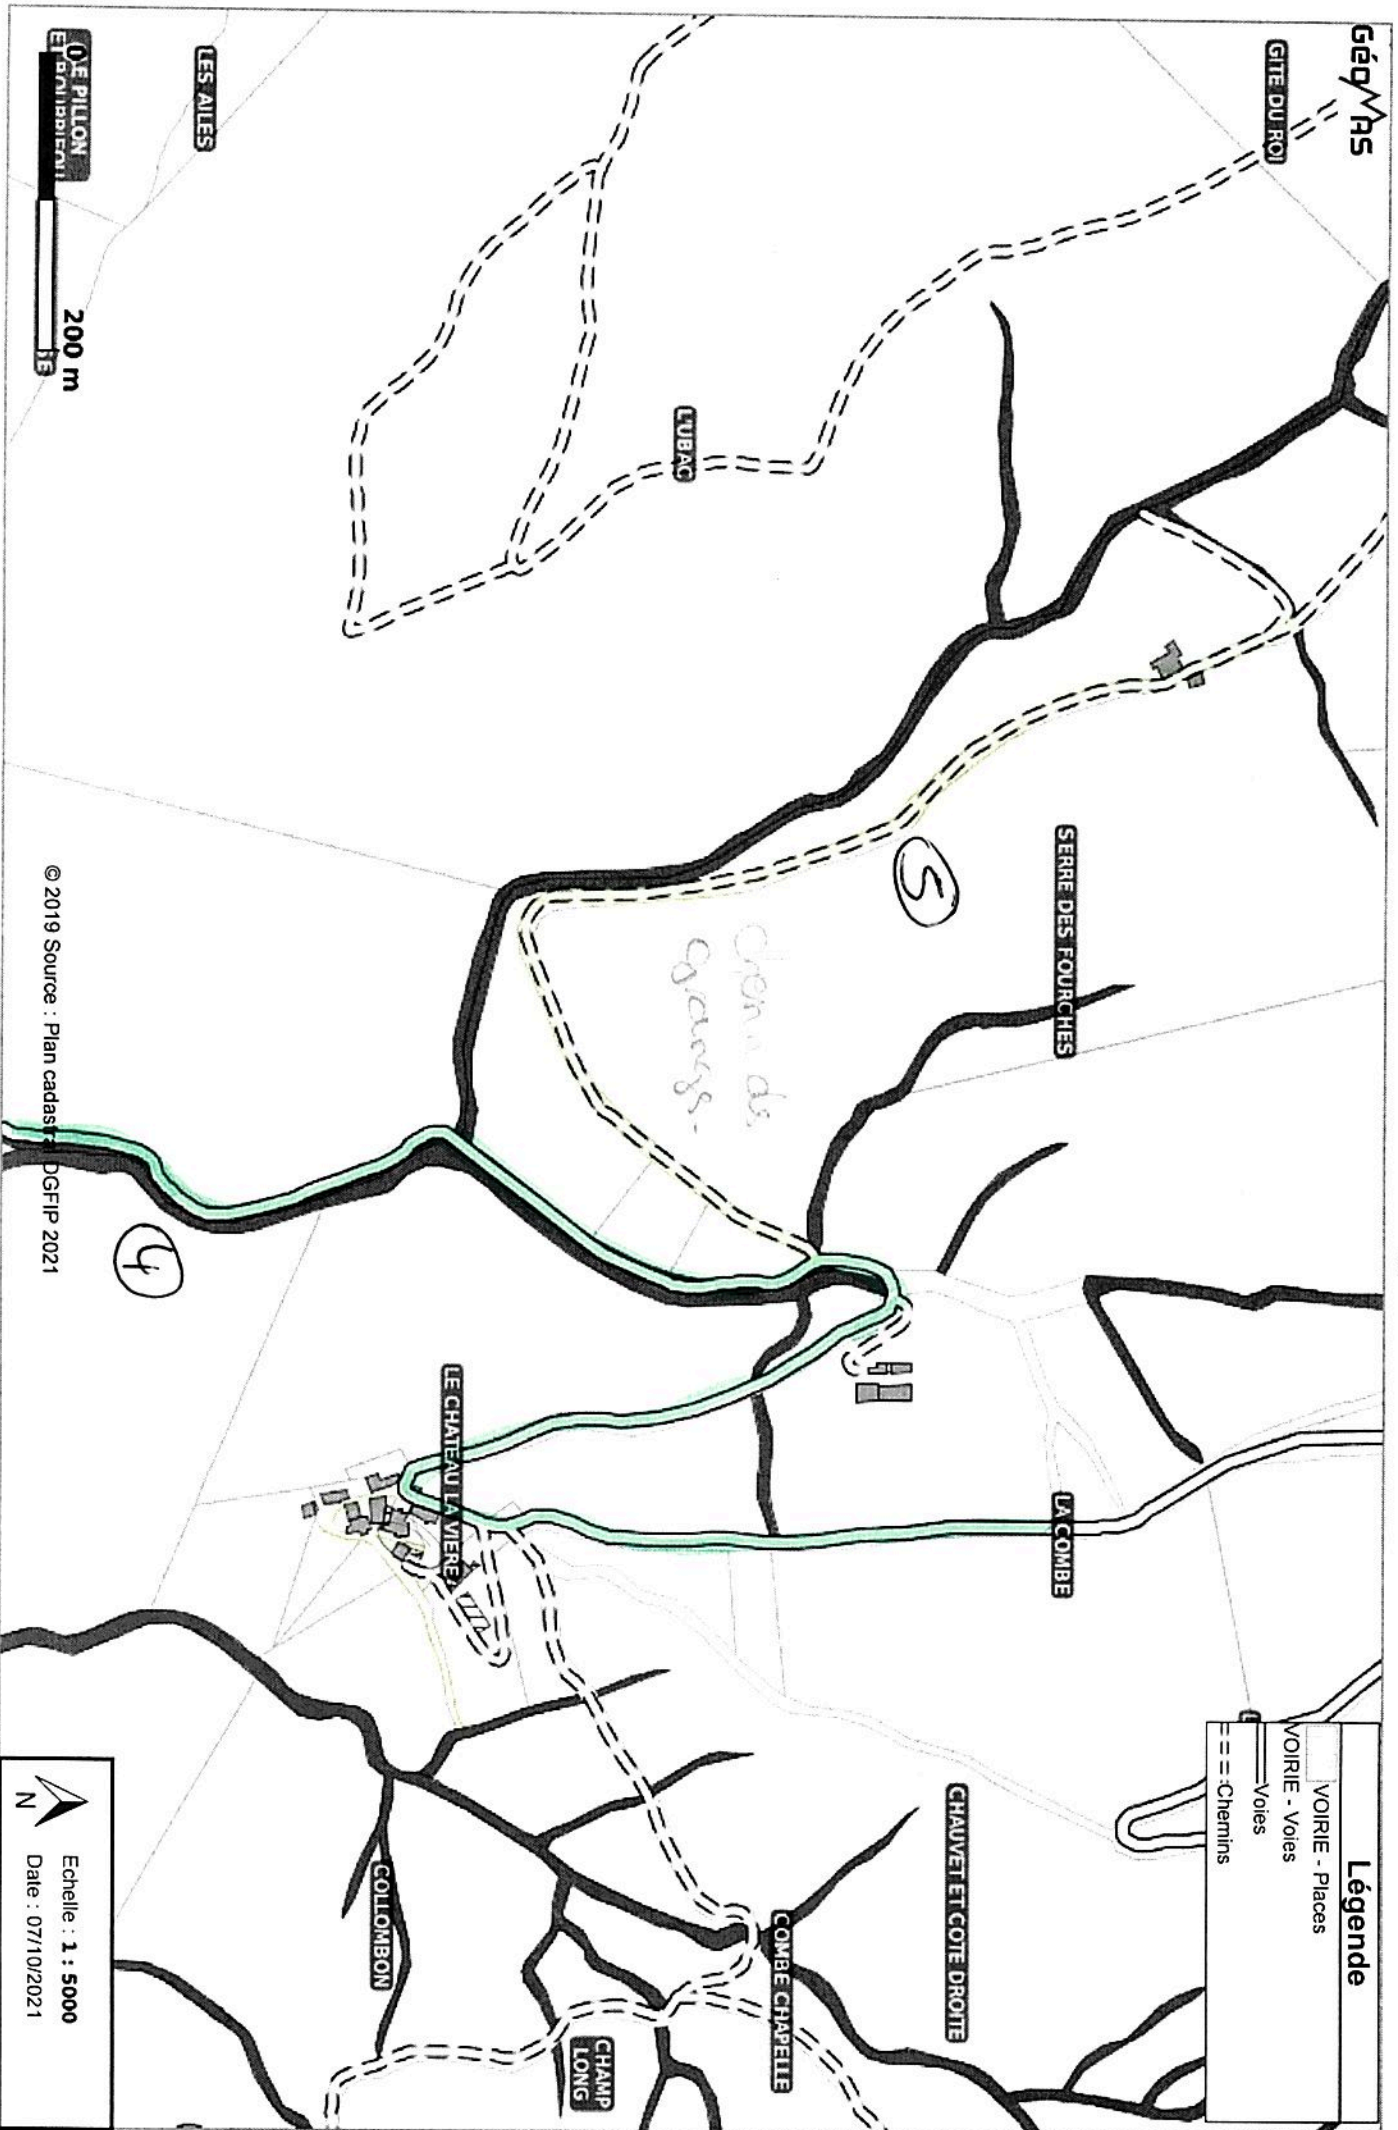

Le Moulin / La Clavelle / Champ Ren

géom'as

Légende

- VOIRIE - Places
- VOIRIE - Voies
- Voies
- Chemins

Echelle : 1 : 2500
Date : 07/10/2021

© 2019 Source : Plan de Couvignes - 2021

Le Vissac

GeoMas

Légende

- VOIRIE - Places
- VOIRIE - Voies
- Voies
- Chemins

Echelle : 1 : 2000
Date : 07/10/2021

Le château / Les Granges

Les Aires / Bourrivet / Le Mas

Légende

	== Chemins
	Voies
	VOIRIE - Voies
	VOIRIE - Places

Date : 07/10/2021
 Echelle : 1 : 1500

© 2019 Source : PlanCadastre (06/10/2021)

Le Mas / Le Collet

VOIRIE - Places	==	Chemins
VOIRIE - Voies	---	Voies

Légende

N
 Echelle : 1 : 1500
 Date : 07/10/2021

© 2019 Source : Plan cadastral GFIIP 2021