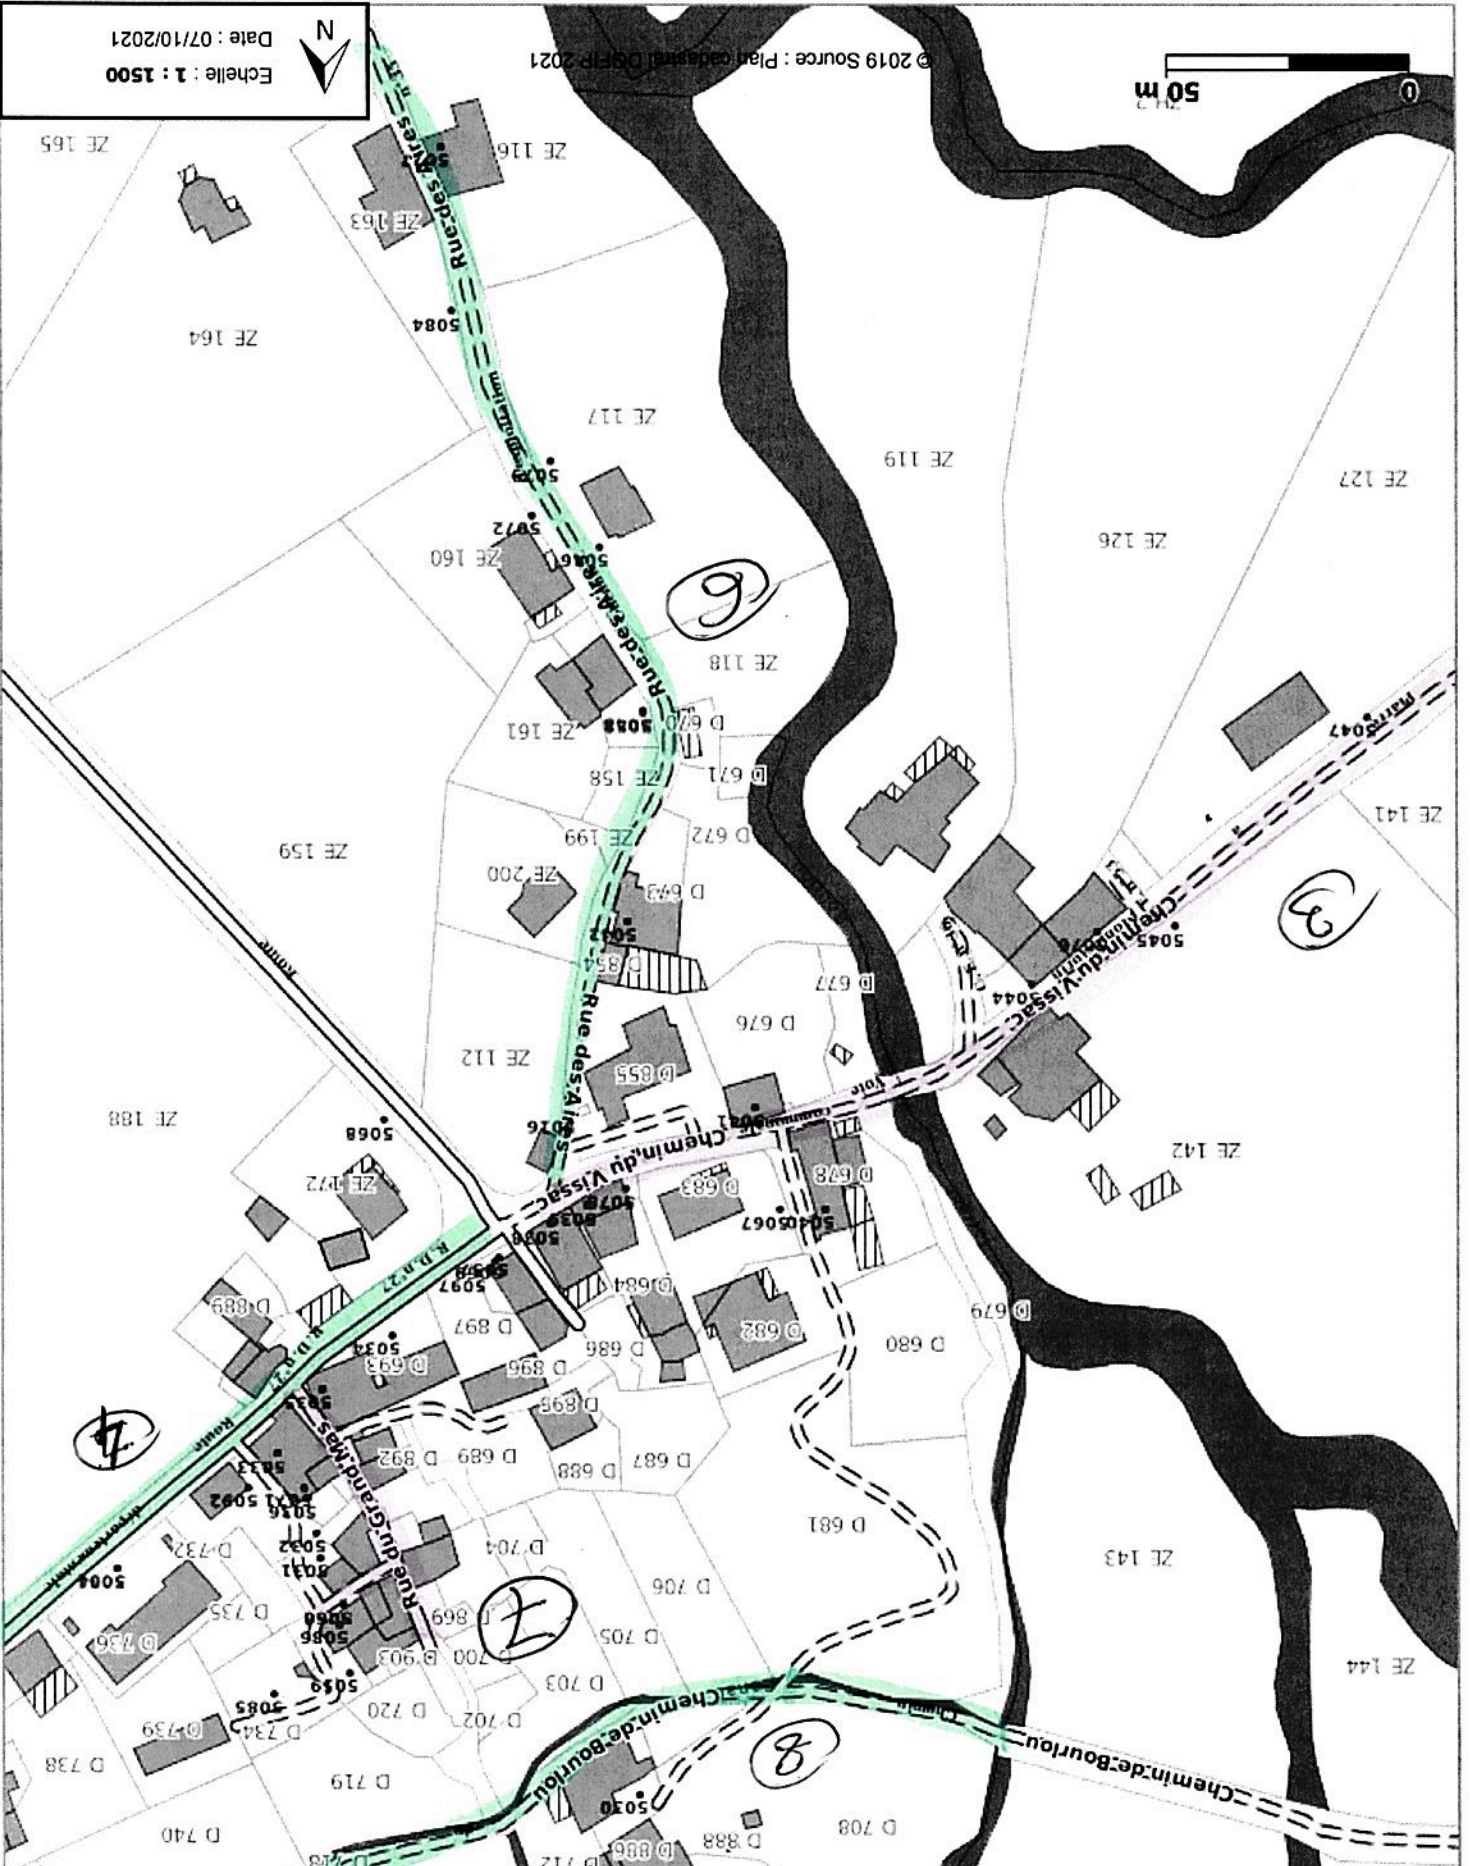

Le Moulin / La Clavelle / Champ Ren

géom'as

Légende

- VOIRIE - Places
- VOIRIE - Voies
- Voies
- Chemins

Echelle : 1 : 2500
Date : 07/10/2021

© 2019 Source : Plan de Couvignes - 2021

Le Vissac

GeoMas

Légende

- VOIRIE - Places
- VOIRIE - Voies
- Voies
- Chemins

Echelle : 1 : 2000
Date : 07/10/2021

Le château / Les Granges

Les Aires / Bourrivet / Le Mas

Légende

	== Chemins
	Voies
	VOIRIE - Voies
	VOIRIE - Places

Date : 07/10/2021
 Echelle : 1 : 1500

© 2019 Source : PlanCadastre (06/10/2021)

Le Mas / Le Collet

VOIRIE - Places	==	Chemins
VOIRIE - Voies	---	Voies

Légende

N
 Echelle : 1 : 1500
 Date : 07/10/2021

© 2019 Source : Plan cadastral GFIIP 2021