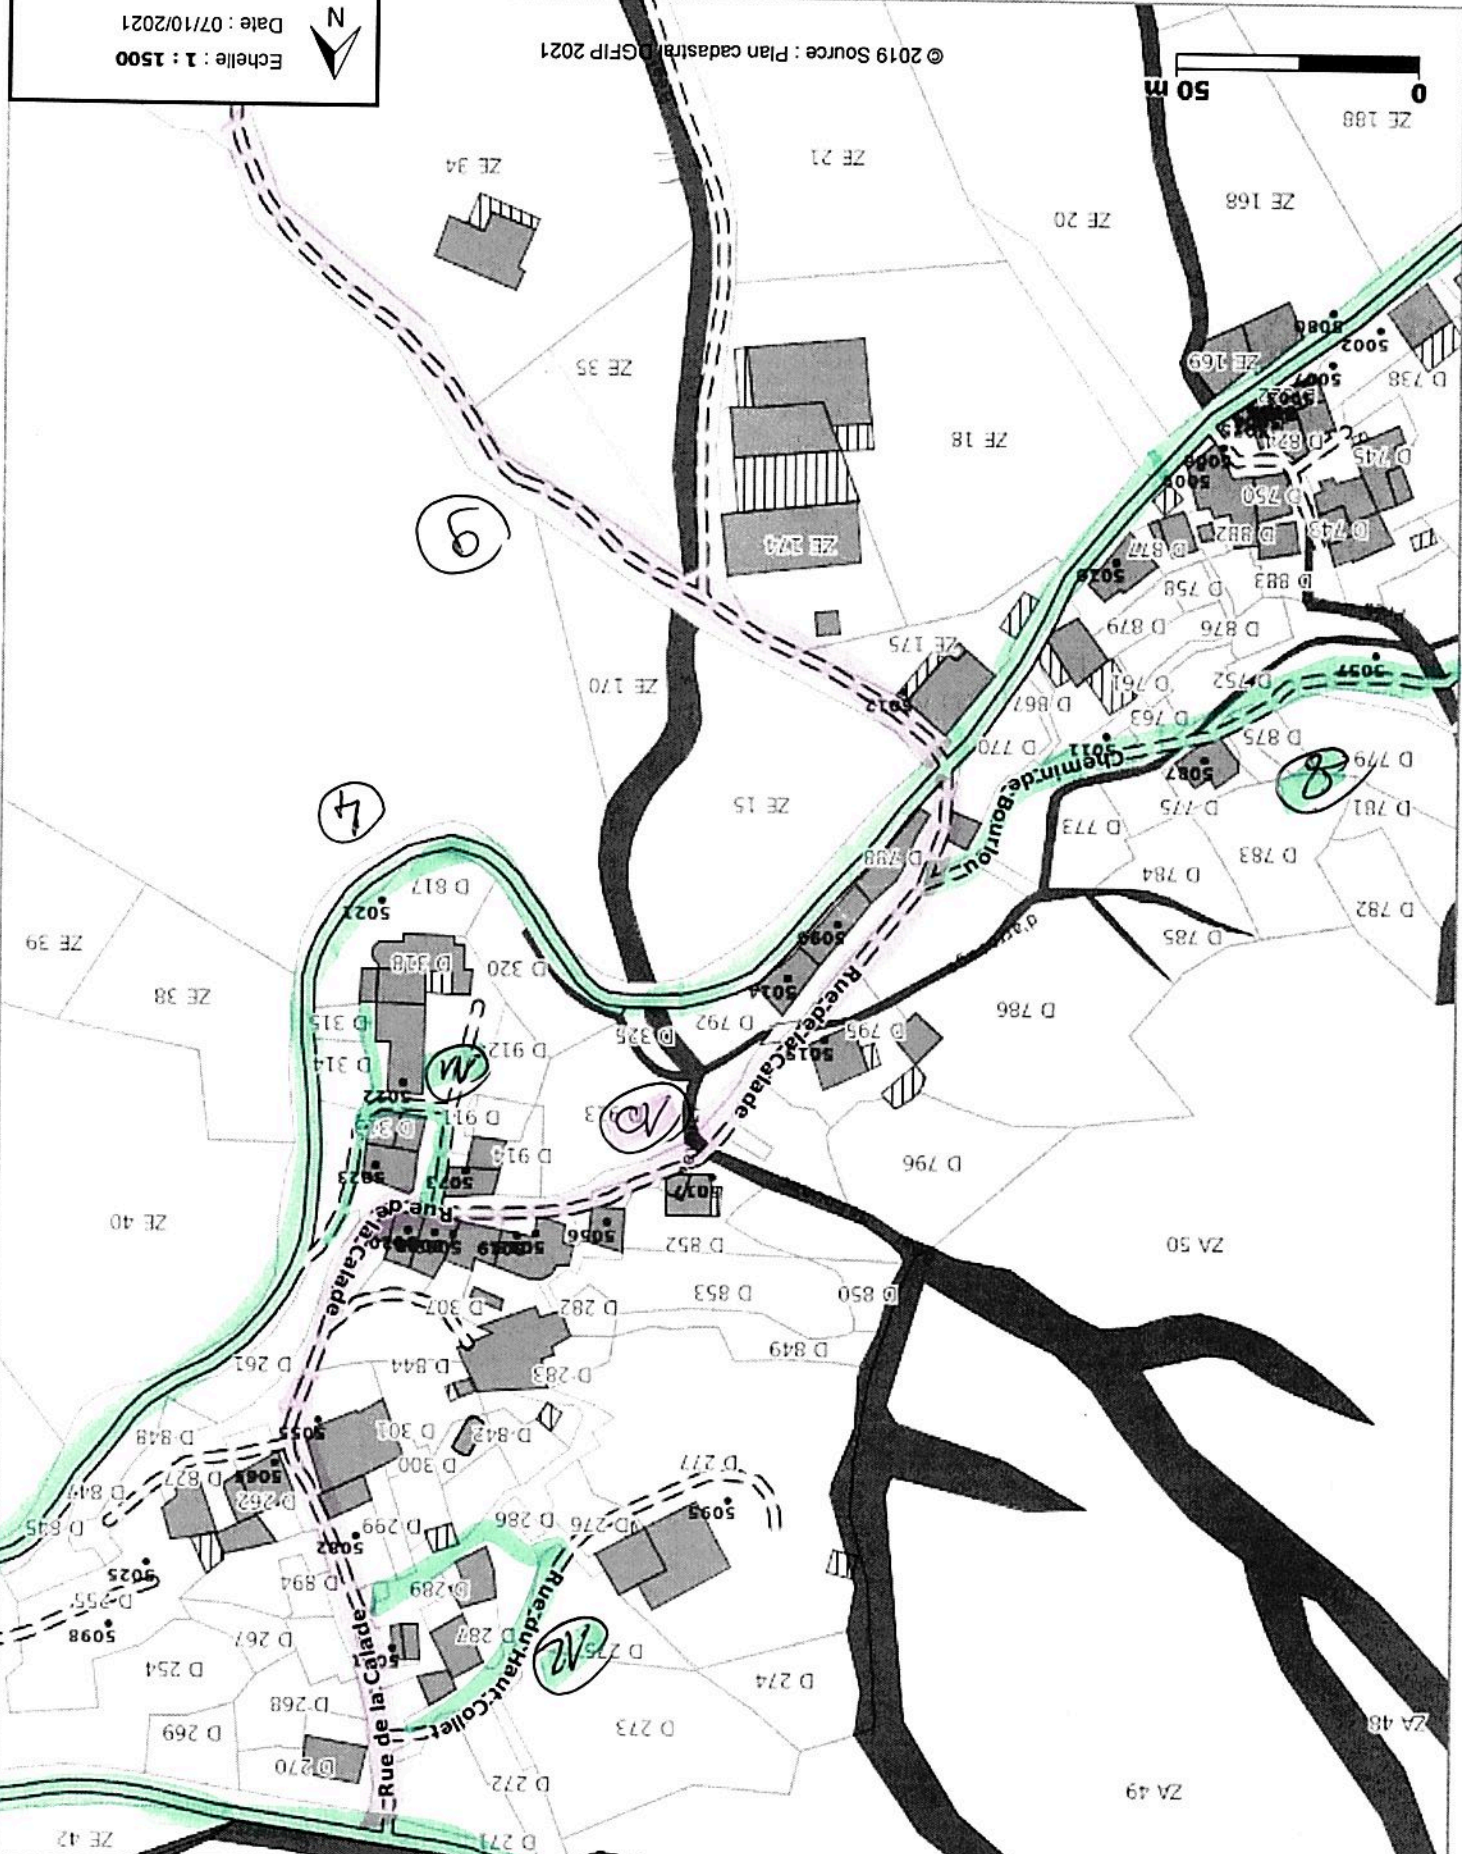

Le Moulin / La Clavelle / Champ Ren

géom'as

Légende

- VOIRIE - Places
- VOIRIE - Voies
- Voies
- Chemins

Echelle : 1 : 2500
Date : 07/10/2021

© 2019 Source : Plan de Couvignes - 2021

Le Vissac

GeoMas

Légende

- VOIRIE - Places
- VOIRIE - Voies
- Voies
- Chemins

Echelle : 1 : 2000
Date : 07/10/2021

Le château / Les Granges

Les Aires / Bourrivet / Le Mas

Légende

	== Chemins
	Voies
	VOIRIE - Voies
	VOIRIE - Places

Date : 07/10/2021
 Echelle : 1 : 1500

© 2019 Source : PlanCadastre (06/10/2021)

Le Mas / Le Collet

VOIRIE - Places	==	Chemins
VOIRIE - Voies	---	Voies

Légende

N
 Echelle : 1 : 1500
 Date : 07/10/2021

© 2019 Source : Plan cadastral GFIIP 2021